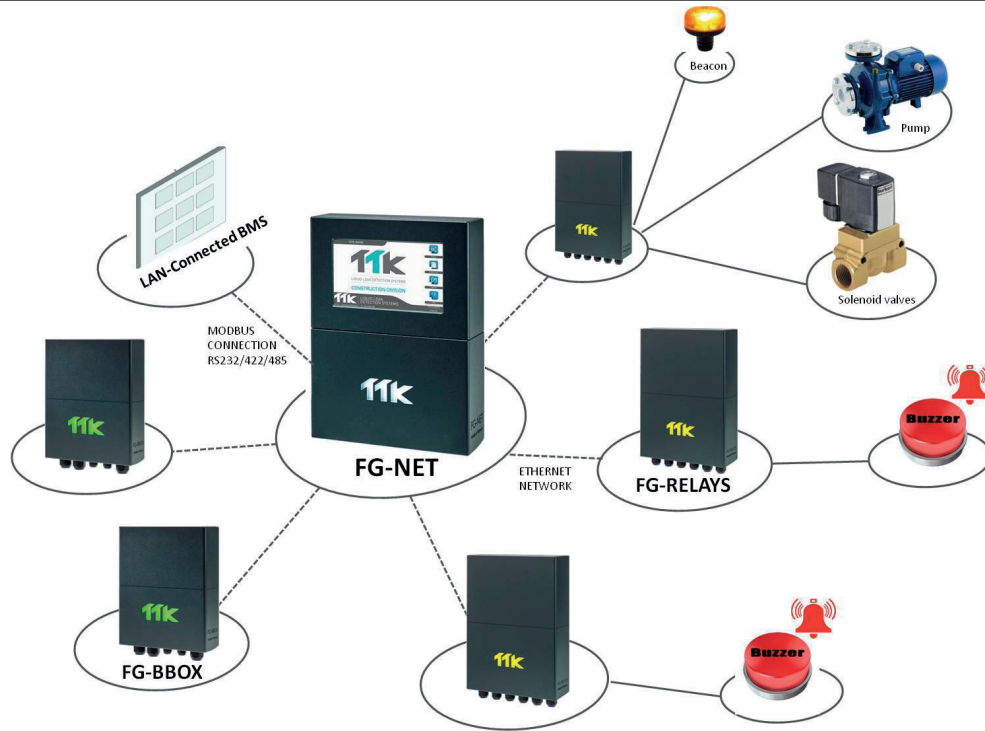

FG-NET und seine Satelliten-Geräte

Technische Daten

Kompatibilität	Kein eigenständige Einheit, nur zur Verwendung mit der digitalen Steuereinheit FG-NET
Abmessungen	B: 228 mm H: 303 mm T: 67 mm (gleiches Gehäuse wie FG-NET)
Systemkapazität	Anschluss von bis zu 16 FG-RELAYS oder FG-BBOX (siehe FG-BBOX Datenblatt) an jeweils 1 FG-NET Steuereinheit
Spannungsversorgung	100-240VAC 1.3A 50/60Hz
Maximale Leistungsaufnahme	50W
Arbeitstemperaturbereich	-15°C bis 55°C
Arbeitsfeuchtigkeitsbereich	5 % bis 80 % nicht kondensierend
Relaistypen	Potenzialfreier Kontakt (NO, NC, COM)
Anschluss	RJ45
Maximale Schaltspannung	125VAC und 220VDC
Maximale Schaltleistung	60W (30V x 2A)
Schutzart	IP40 – Nur für den Innenbereich

Bestellinformationen

FG-RELAYS	Externe digitale Box mit 24 Relais 100-240 V AC 1,3 A 50/60 Hz
FG-NET	Digitales Touchscreen-Panel (für Wandbefestigung) 100-240 V AC 1,3 A 50/60 Hz
FG-BBOX	Digital black box 100-240 V

Zertifikate

Ausführliche Hinweise zu den Einstellungen der FG-RELAYS Box finden Sie in Kapitel IV der FG-NET Bedienungs- und Installationsanleitung. Alle Anschlüsse in der FG-RELAYS Box sind im spannungslosen Zustand der digitalen Steuereinheit FG-NET auszuführen.

Bei der Erstellung dieser Dokumentation, die ausschließlich zu Werbezwecken dient, wurden alle Anstrengungen unternommen, um eine technische Fehlerfreiheit zu gewährleisten. TTK gewährleistet jedoch nicht, dass die darin enthaltenen Angaben frei von Irrtümern oder Fehlern sind und übernimmt diesbezüglich keinerlei Haftung. TTK kann nur im Rahmen ihrer Allgemeinen Geschäftsbedingungen haftbar gemacht werden. Sie haftet weder für Folgeschäden noch für indirekte Schäden, die sich aus dem Verkauf, Weiterverkauf, dem Gebrauch oder dem fehlerhaften Gebrauch des Produktes ergeben. Es bleibt dem Anwender überlassen, die Funktionstüchtigkeit des Produktes für den gewünschten Zweck zu überprüfen.
FG-NET, FG-SYS und TOPSurveillance sind Marken von TTK S.A.S. © TTK 2018